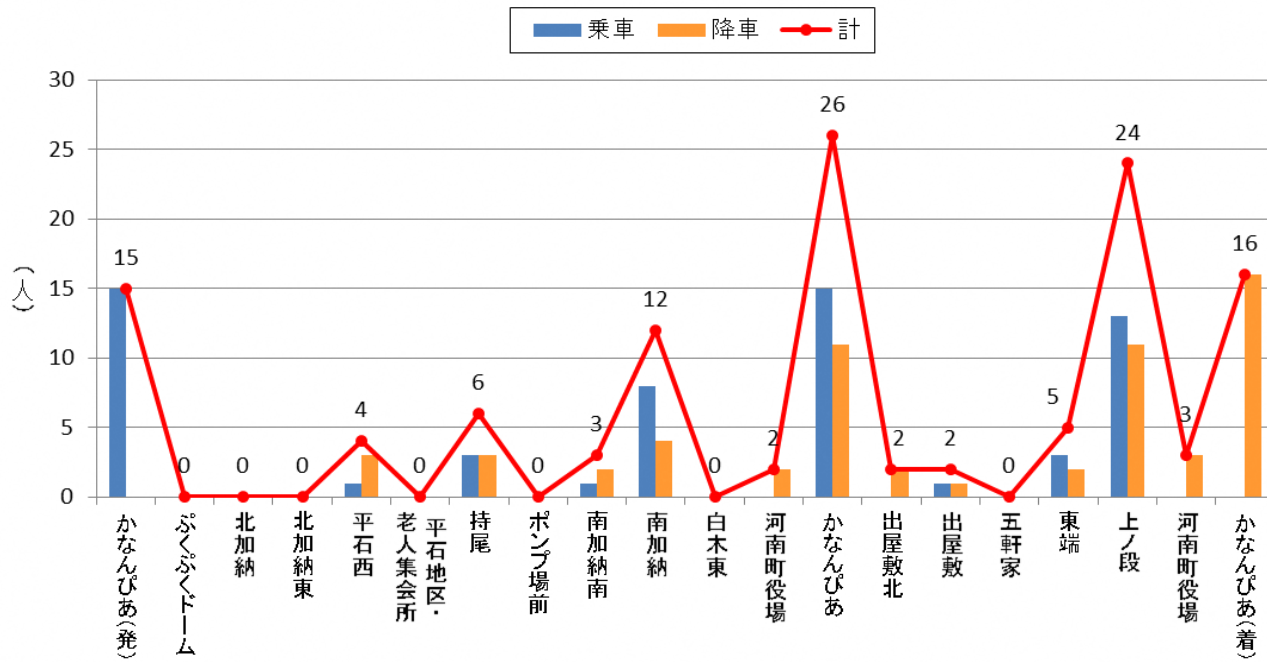

### 停留所利用者数 2019年1月(山手A)

### 停留所利用者数 2019年1月(山手B)