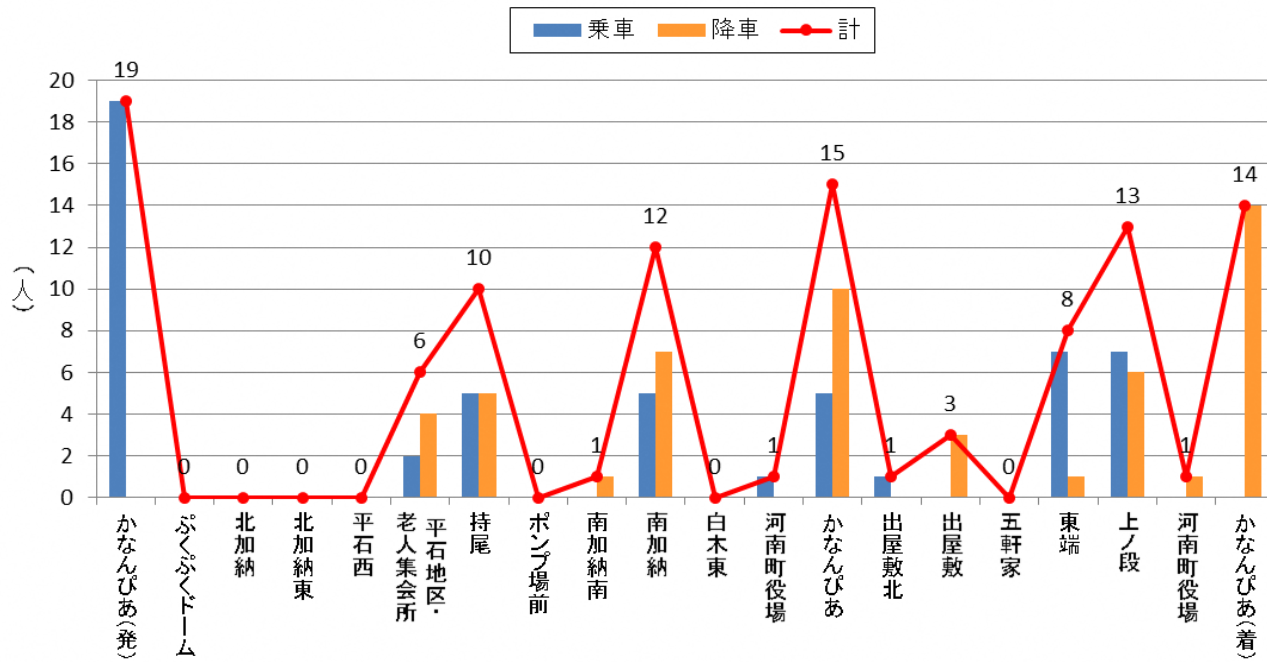

停留所利用者数 2019年2月(山手A)

停留所利用者数 2019年2月(山手B)