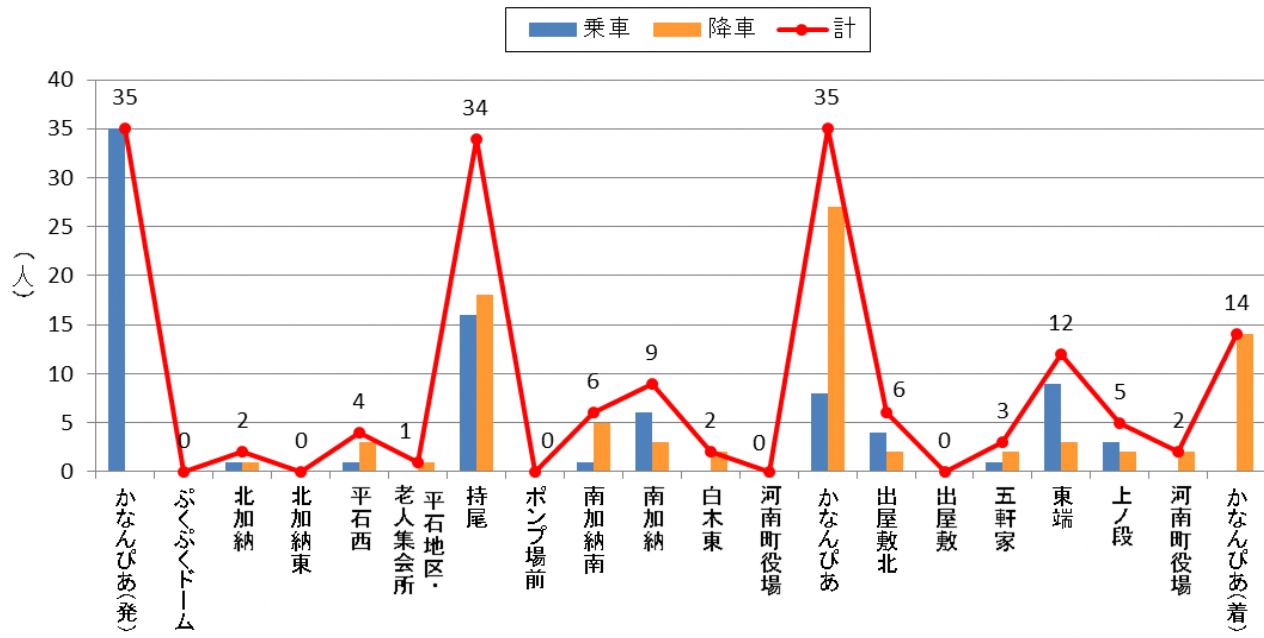

停留所利用者数 2019年3月(山手A)

停留所利用者数 2019年3月(山手B)