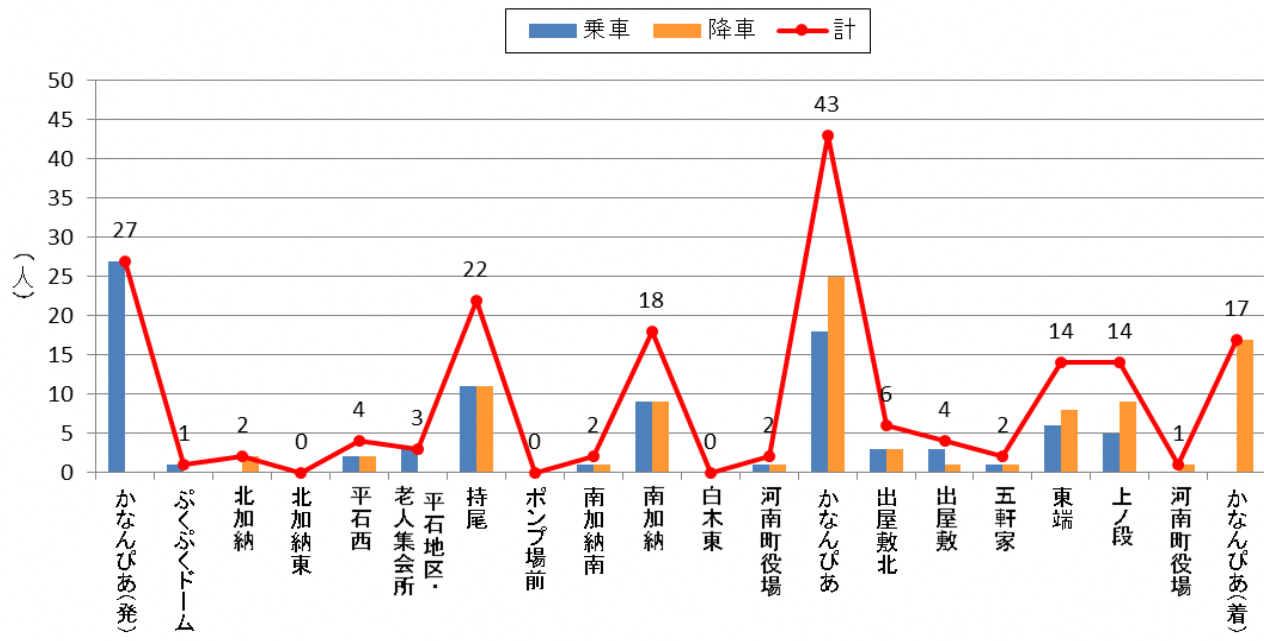

### 停留所利用者数 2019年4月(山手A)

### 停留所利用者数 2019年4月(山手B)