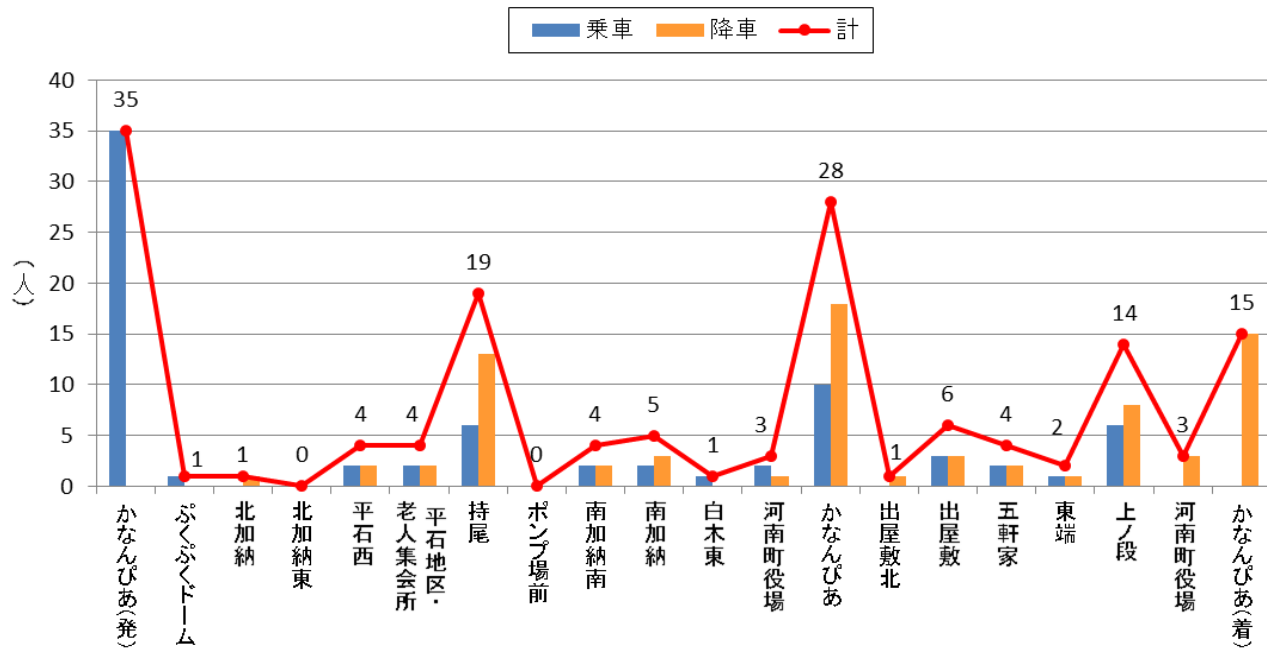

停留所利用者数 2018年2月(山手A)

停留所利用者数 2018年2月(山手B)