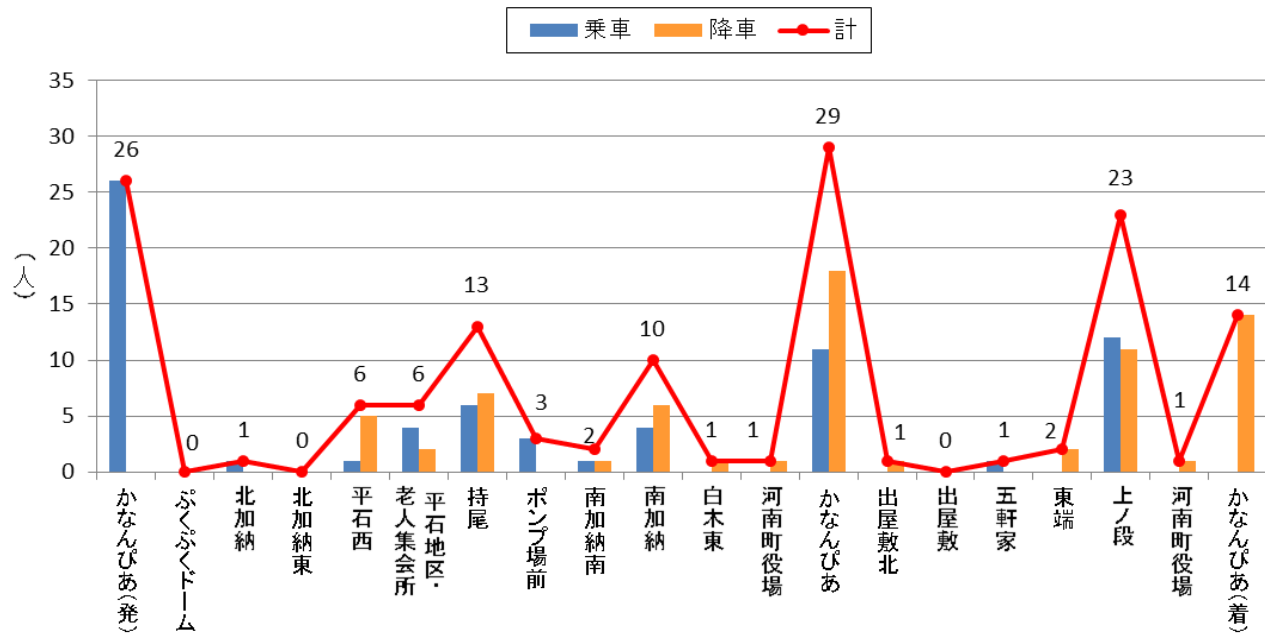

停留所利用者数 2018年3月(山手A)

停留所利用者数 2018年3月(山手B)