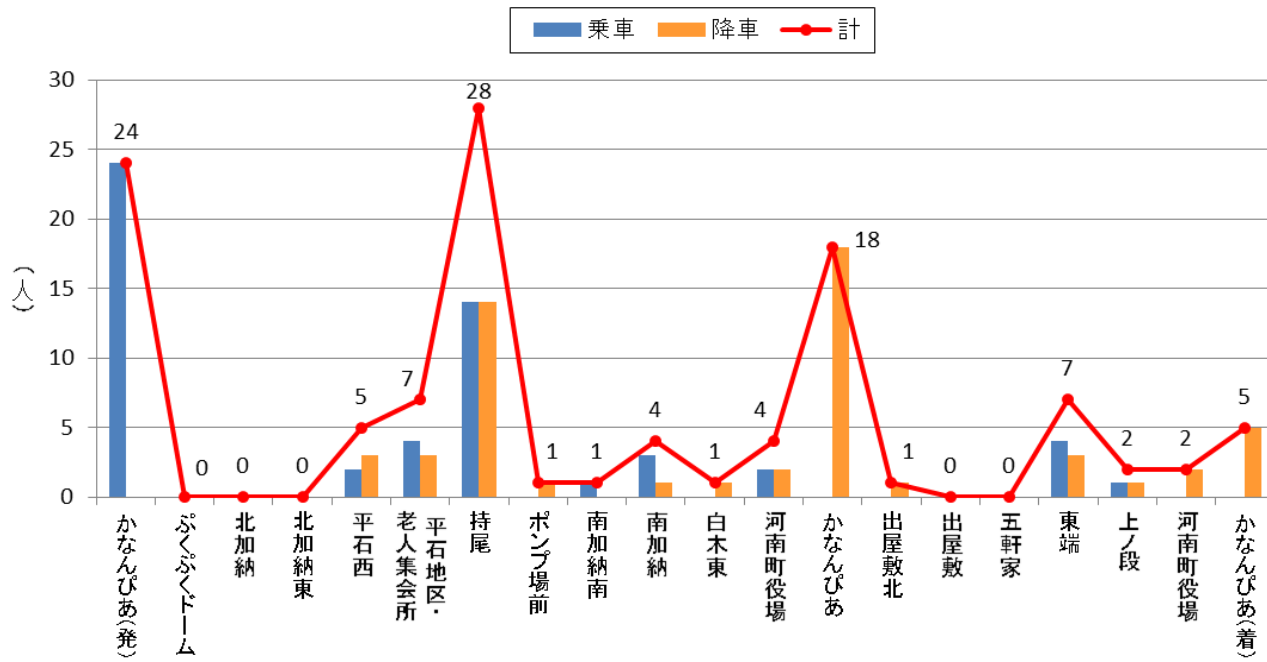

停留所利用者数 2017年9月(山手A)

停留所利用者数 2017年9月(山手B)