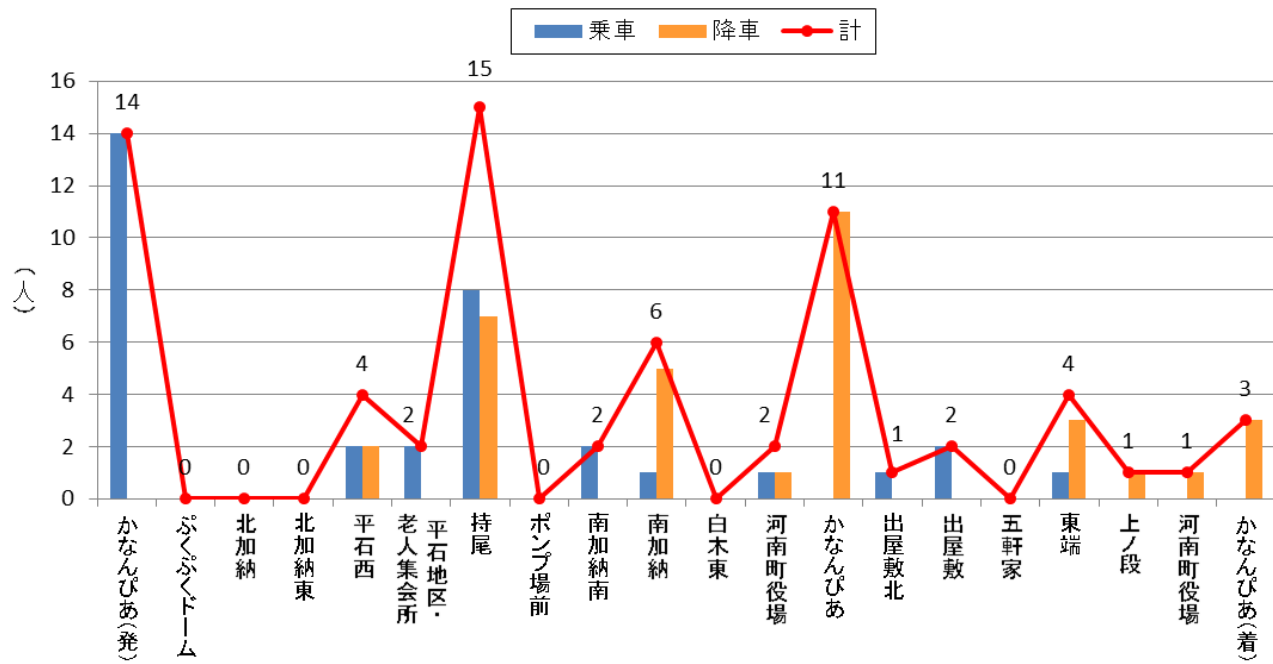

### 停留所利用者数 2018年1月(山手A)

### 停留所利用者数 2018年1月(山手B)