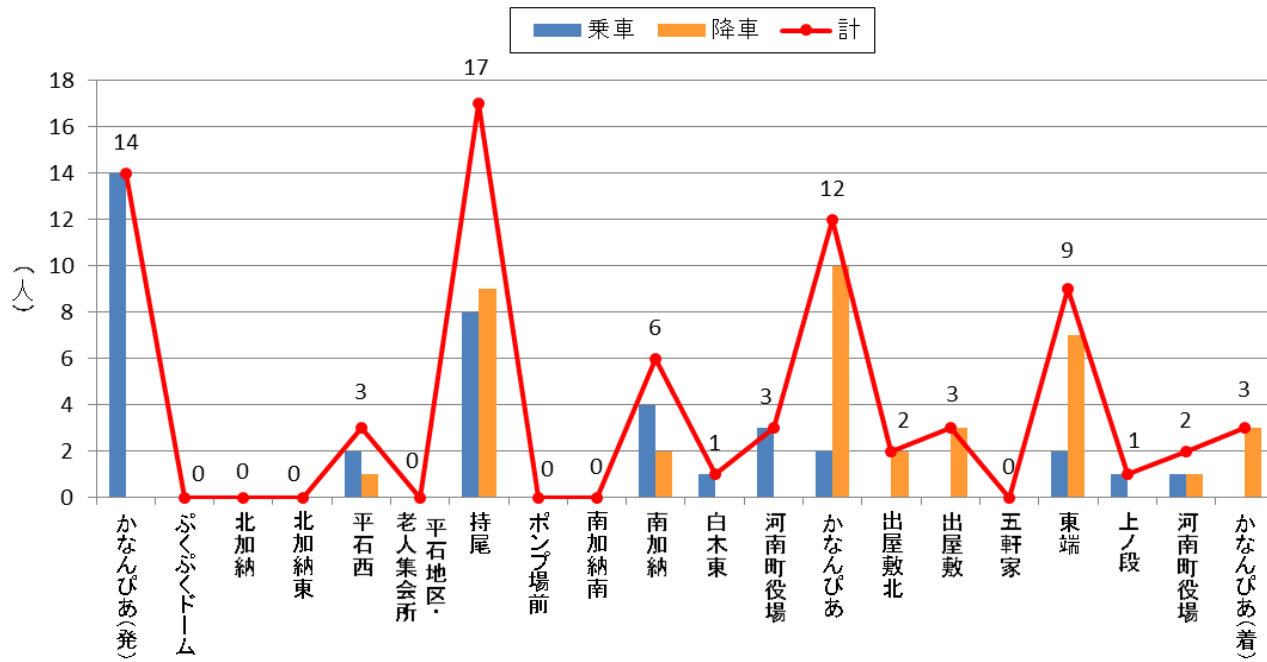

停留所利用者数 2017年7月(山手A)

停留所利用者数 2017年7月(山手B)